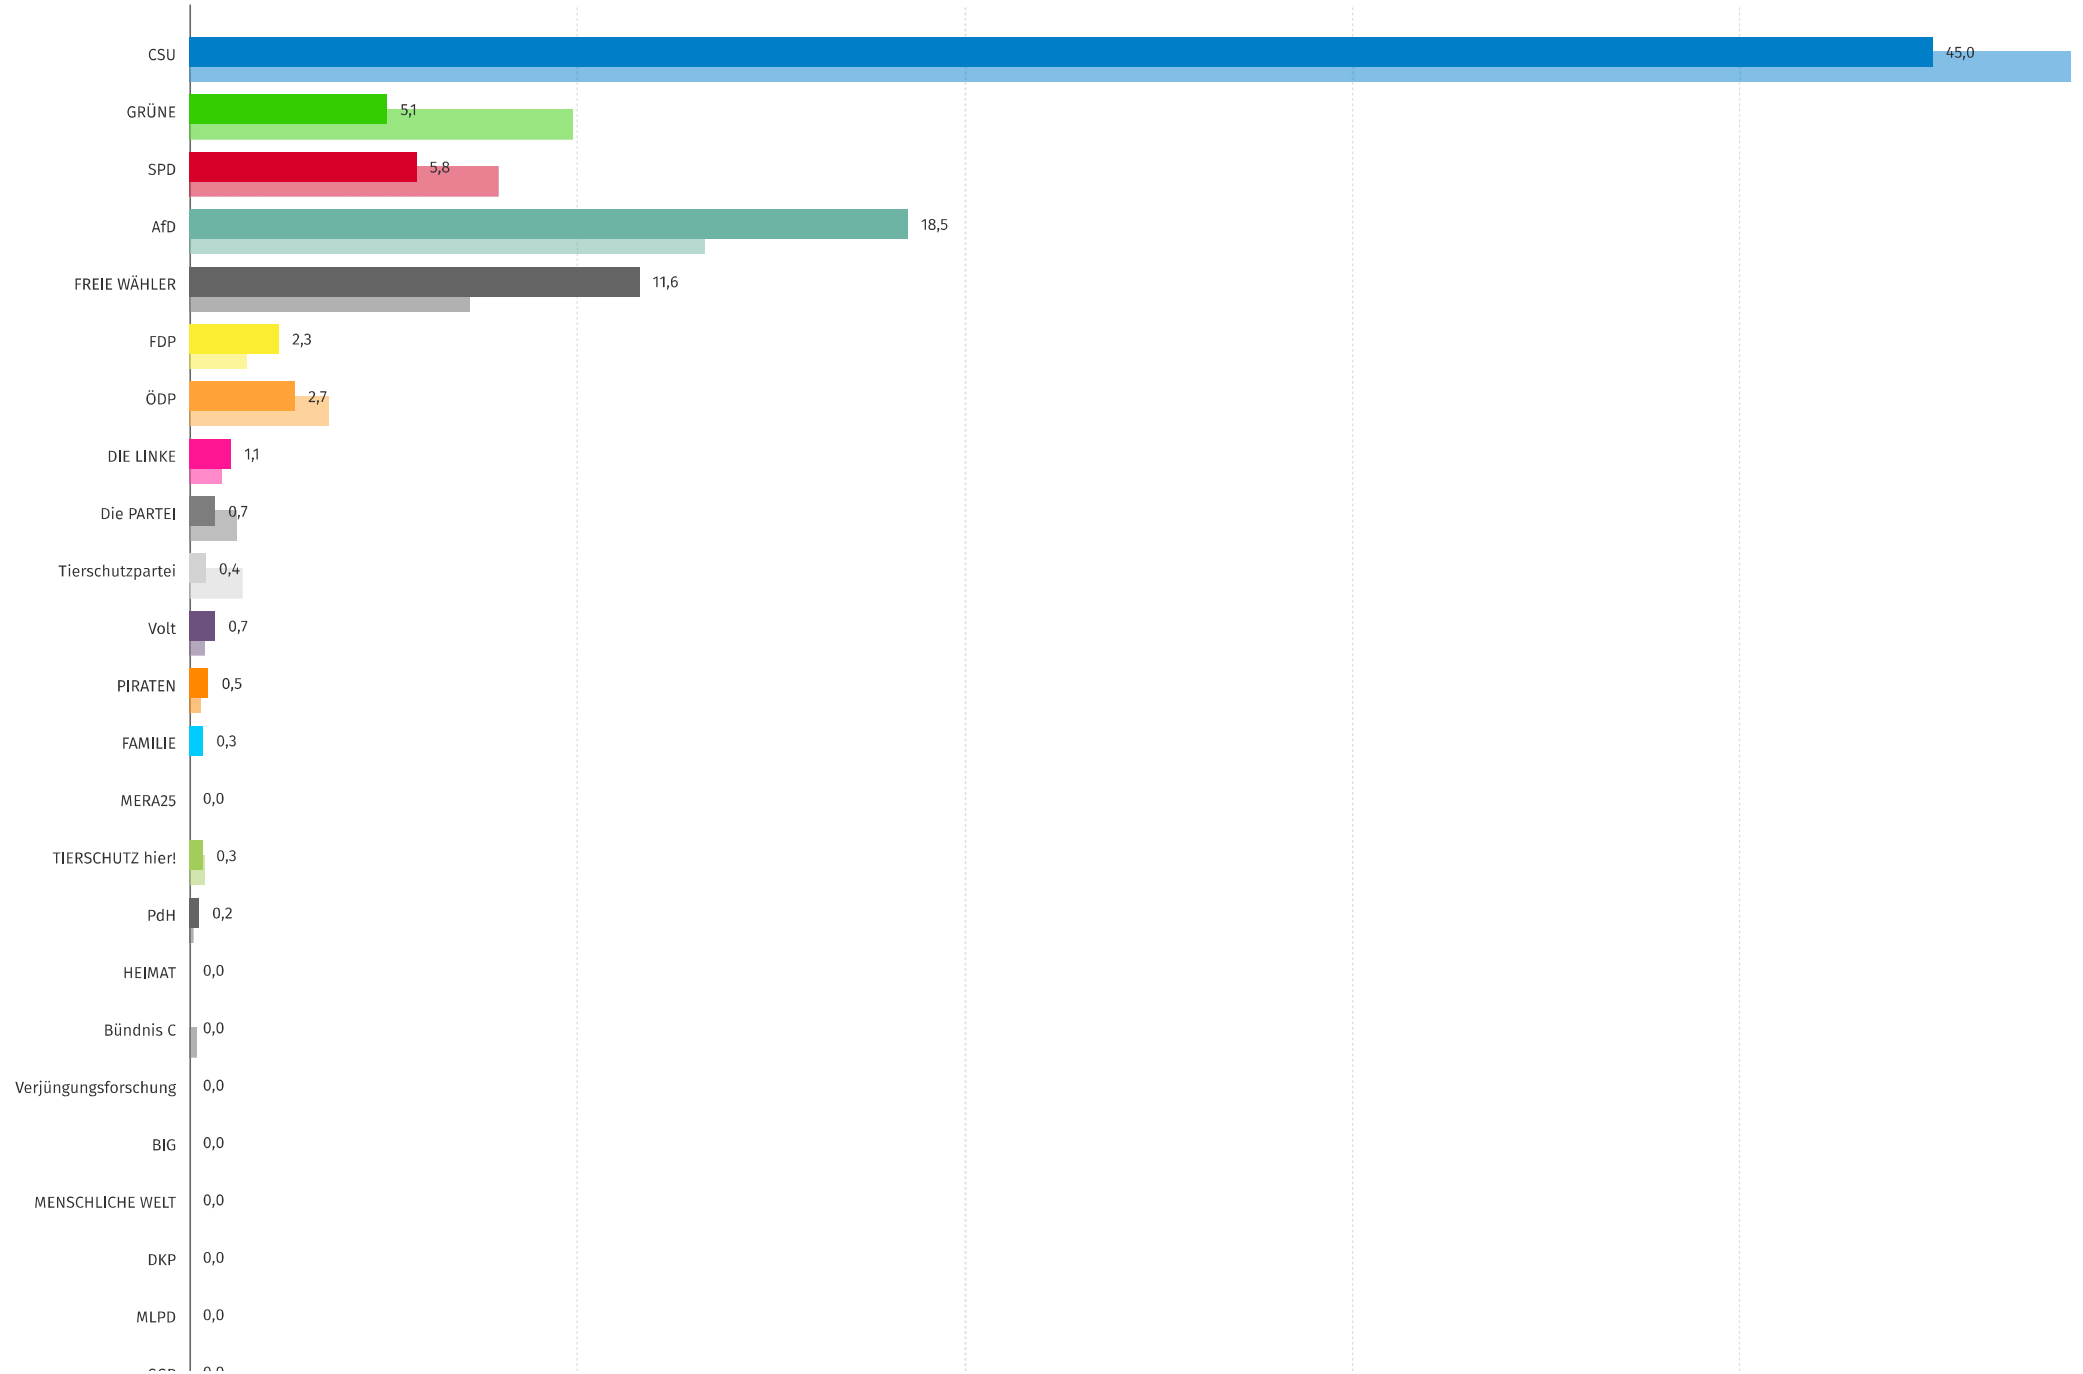

# Stimmenverteilung

Europawahl 2024, 09371148 - Schmidmühlen  
Vorläufiges Ergebnis, 09.06.2024, 20:37:18

■ Aktuelle Wahl      ■ Vorperiode