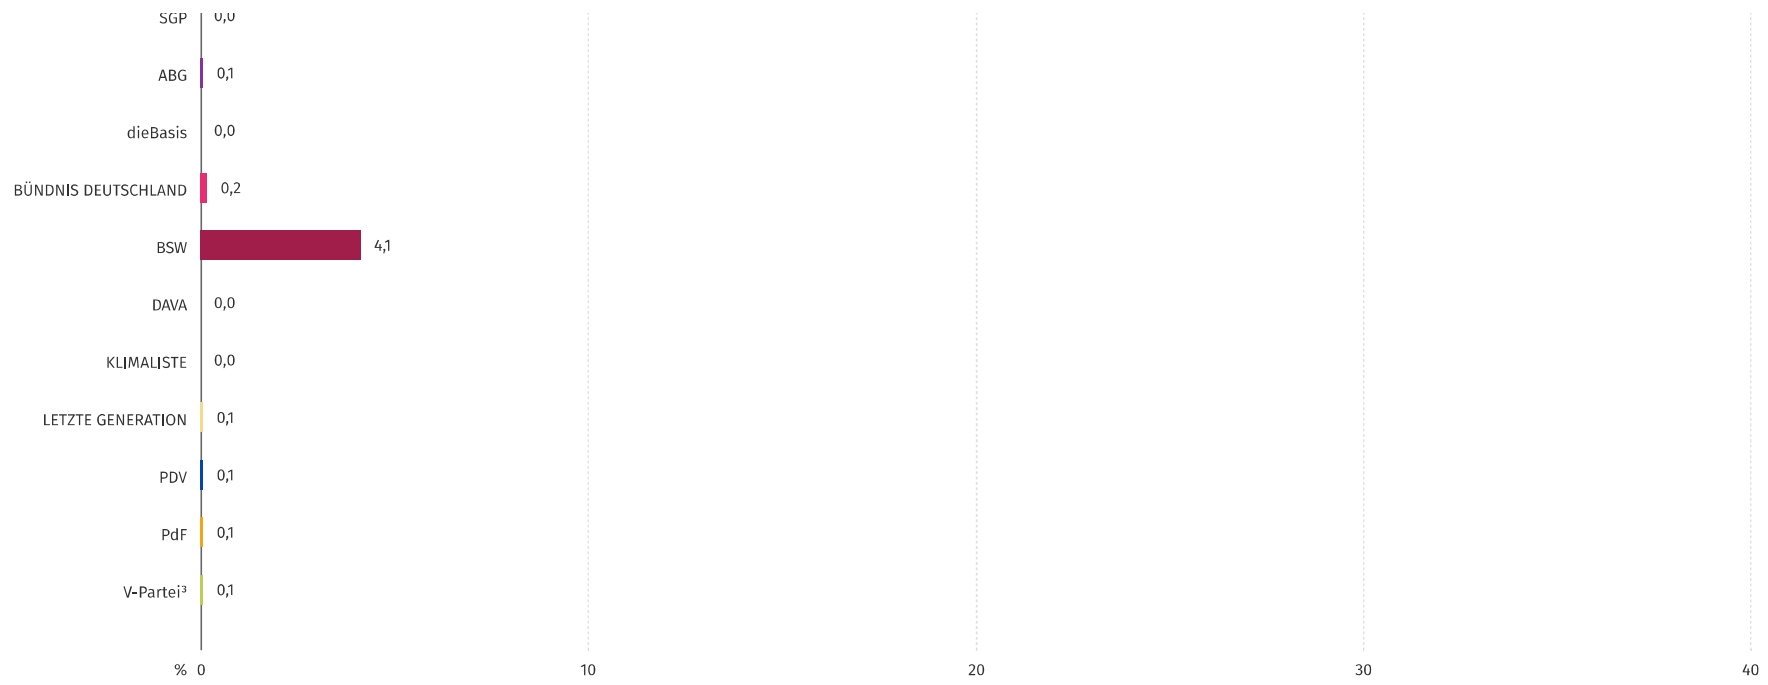

# Stimmenverteilung

Europawahl 2024, 09371148 - Schmidmühlen  
Vorläufiges Ergebnis, 09.06.2024, 20:37:18

■ Aktuelle Wahl      ■ Vorperiode